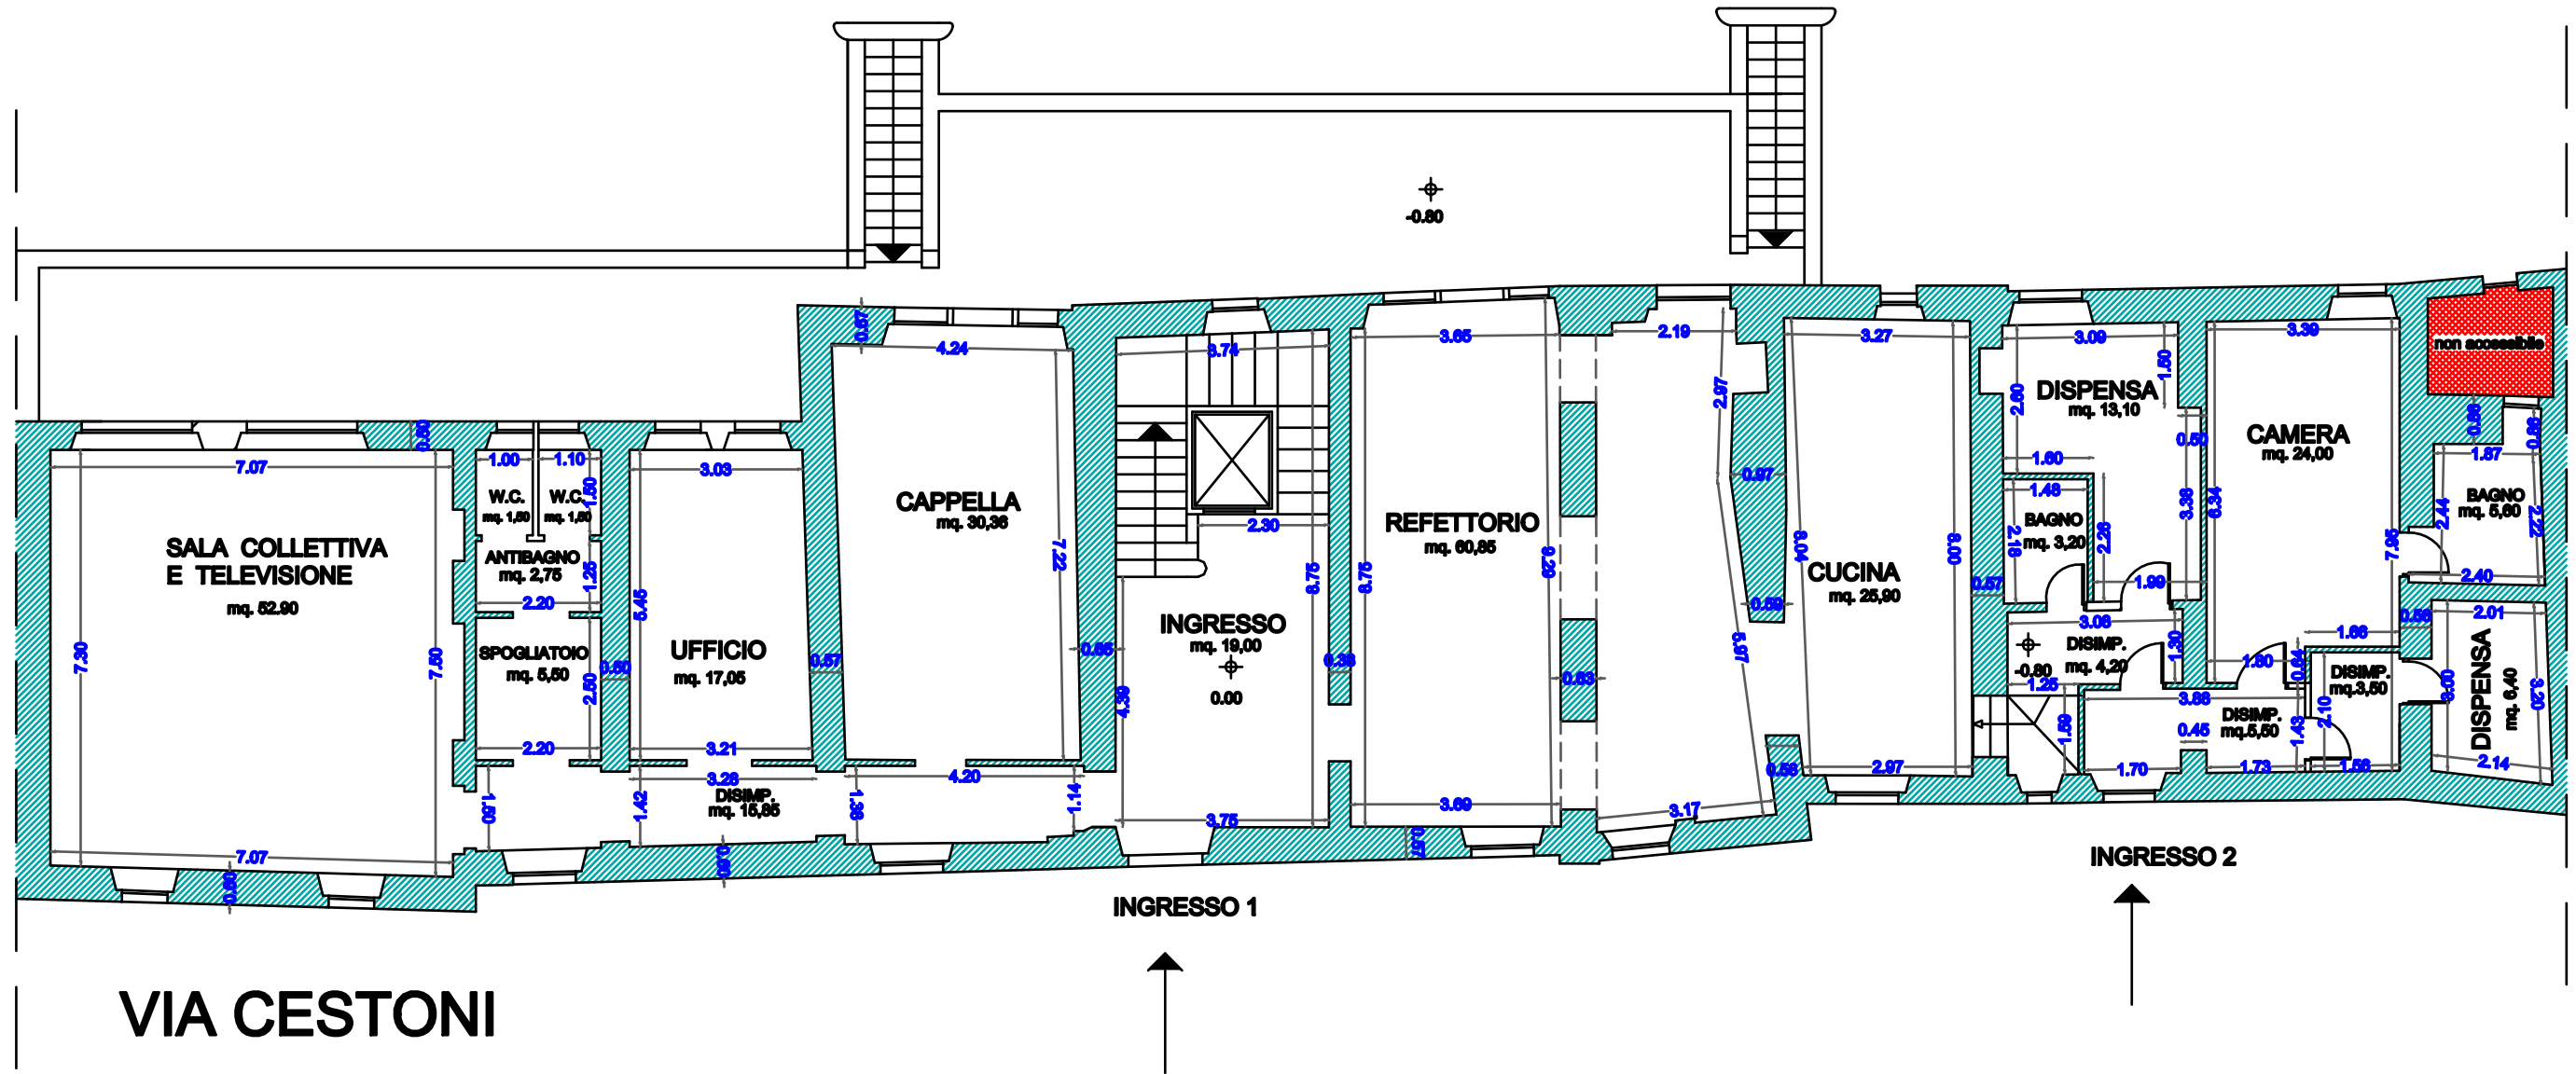

LATO SCARPATA

PIANTA PIANO TERRA

STRUTTURA RESIDENZA ANZIANI - VIA CESTONI 15, MONTEGIORGIO