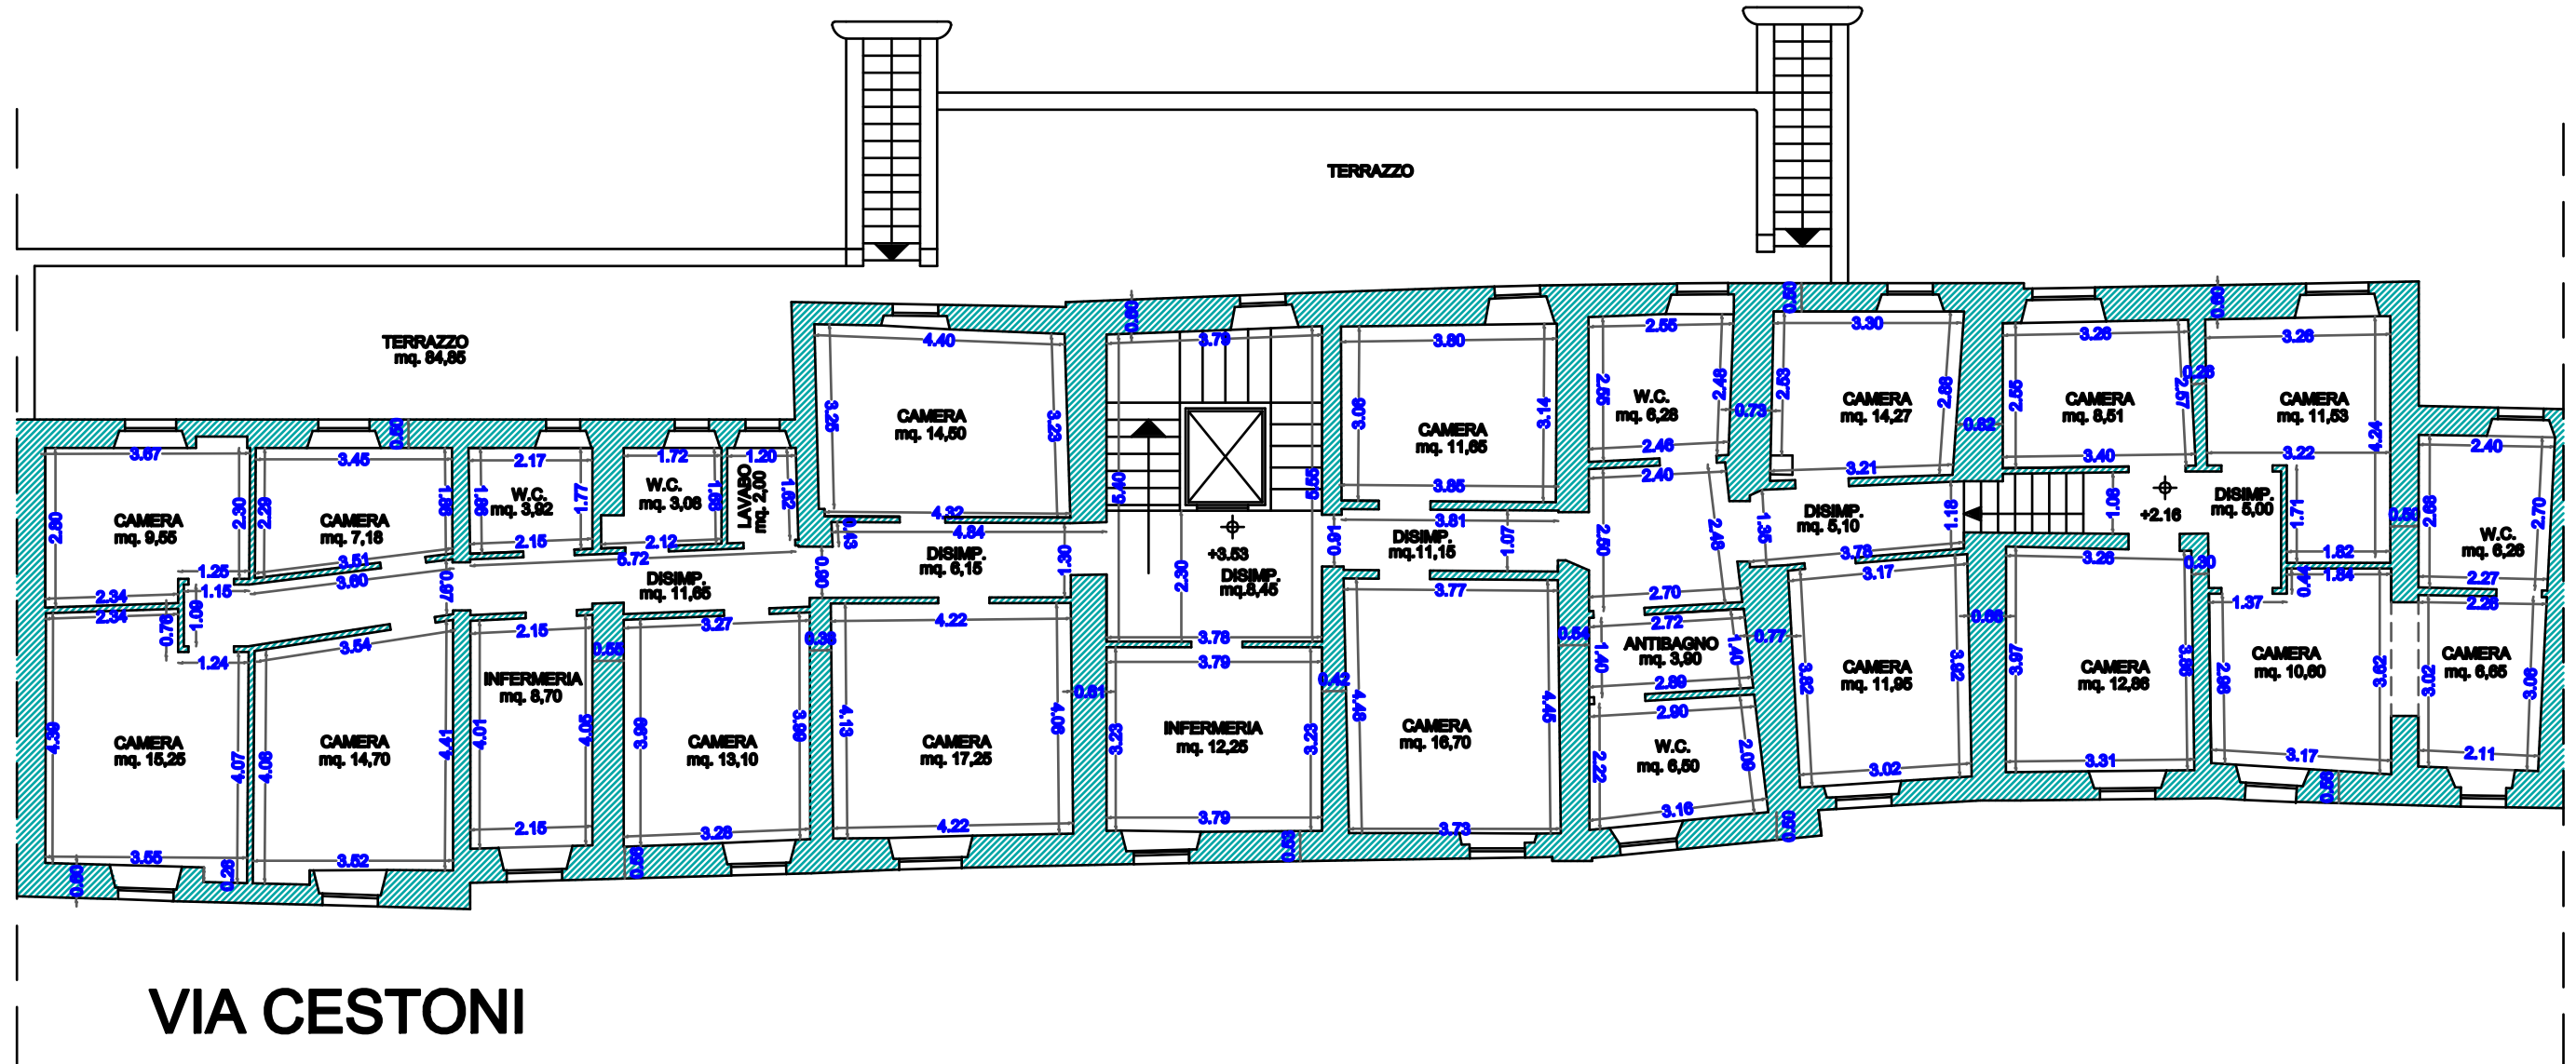

LATO SCARPATA

PIANTA PIANO PRIMO

STRUTTURA RESIDENZA ANZIANI - VIA CESTONI 15, MONTEGIORGIO