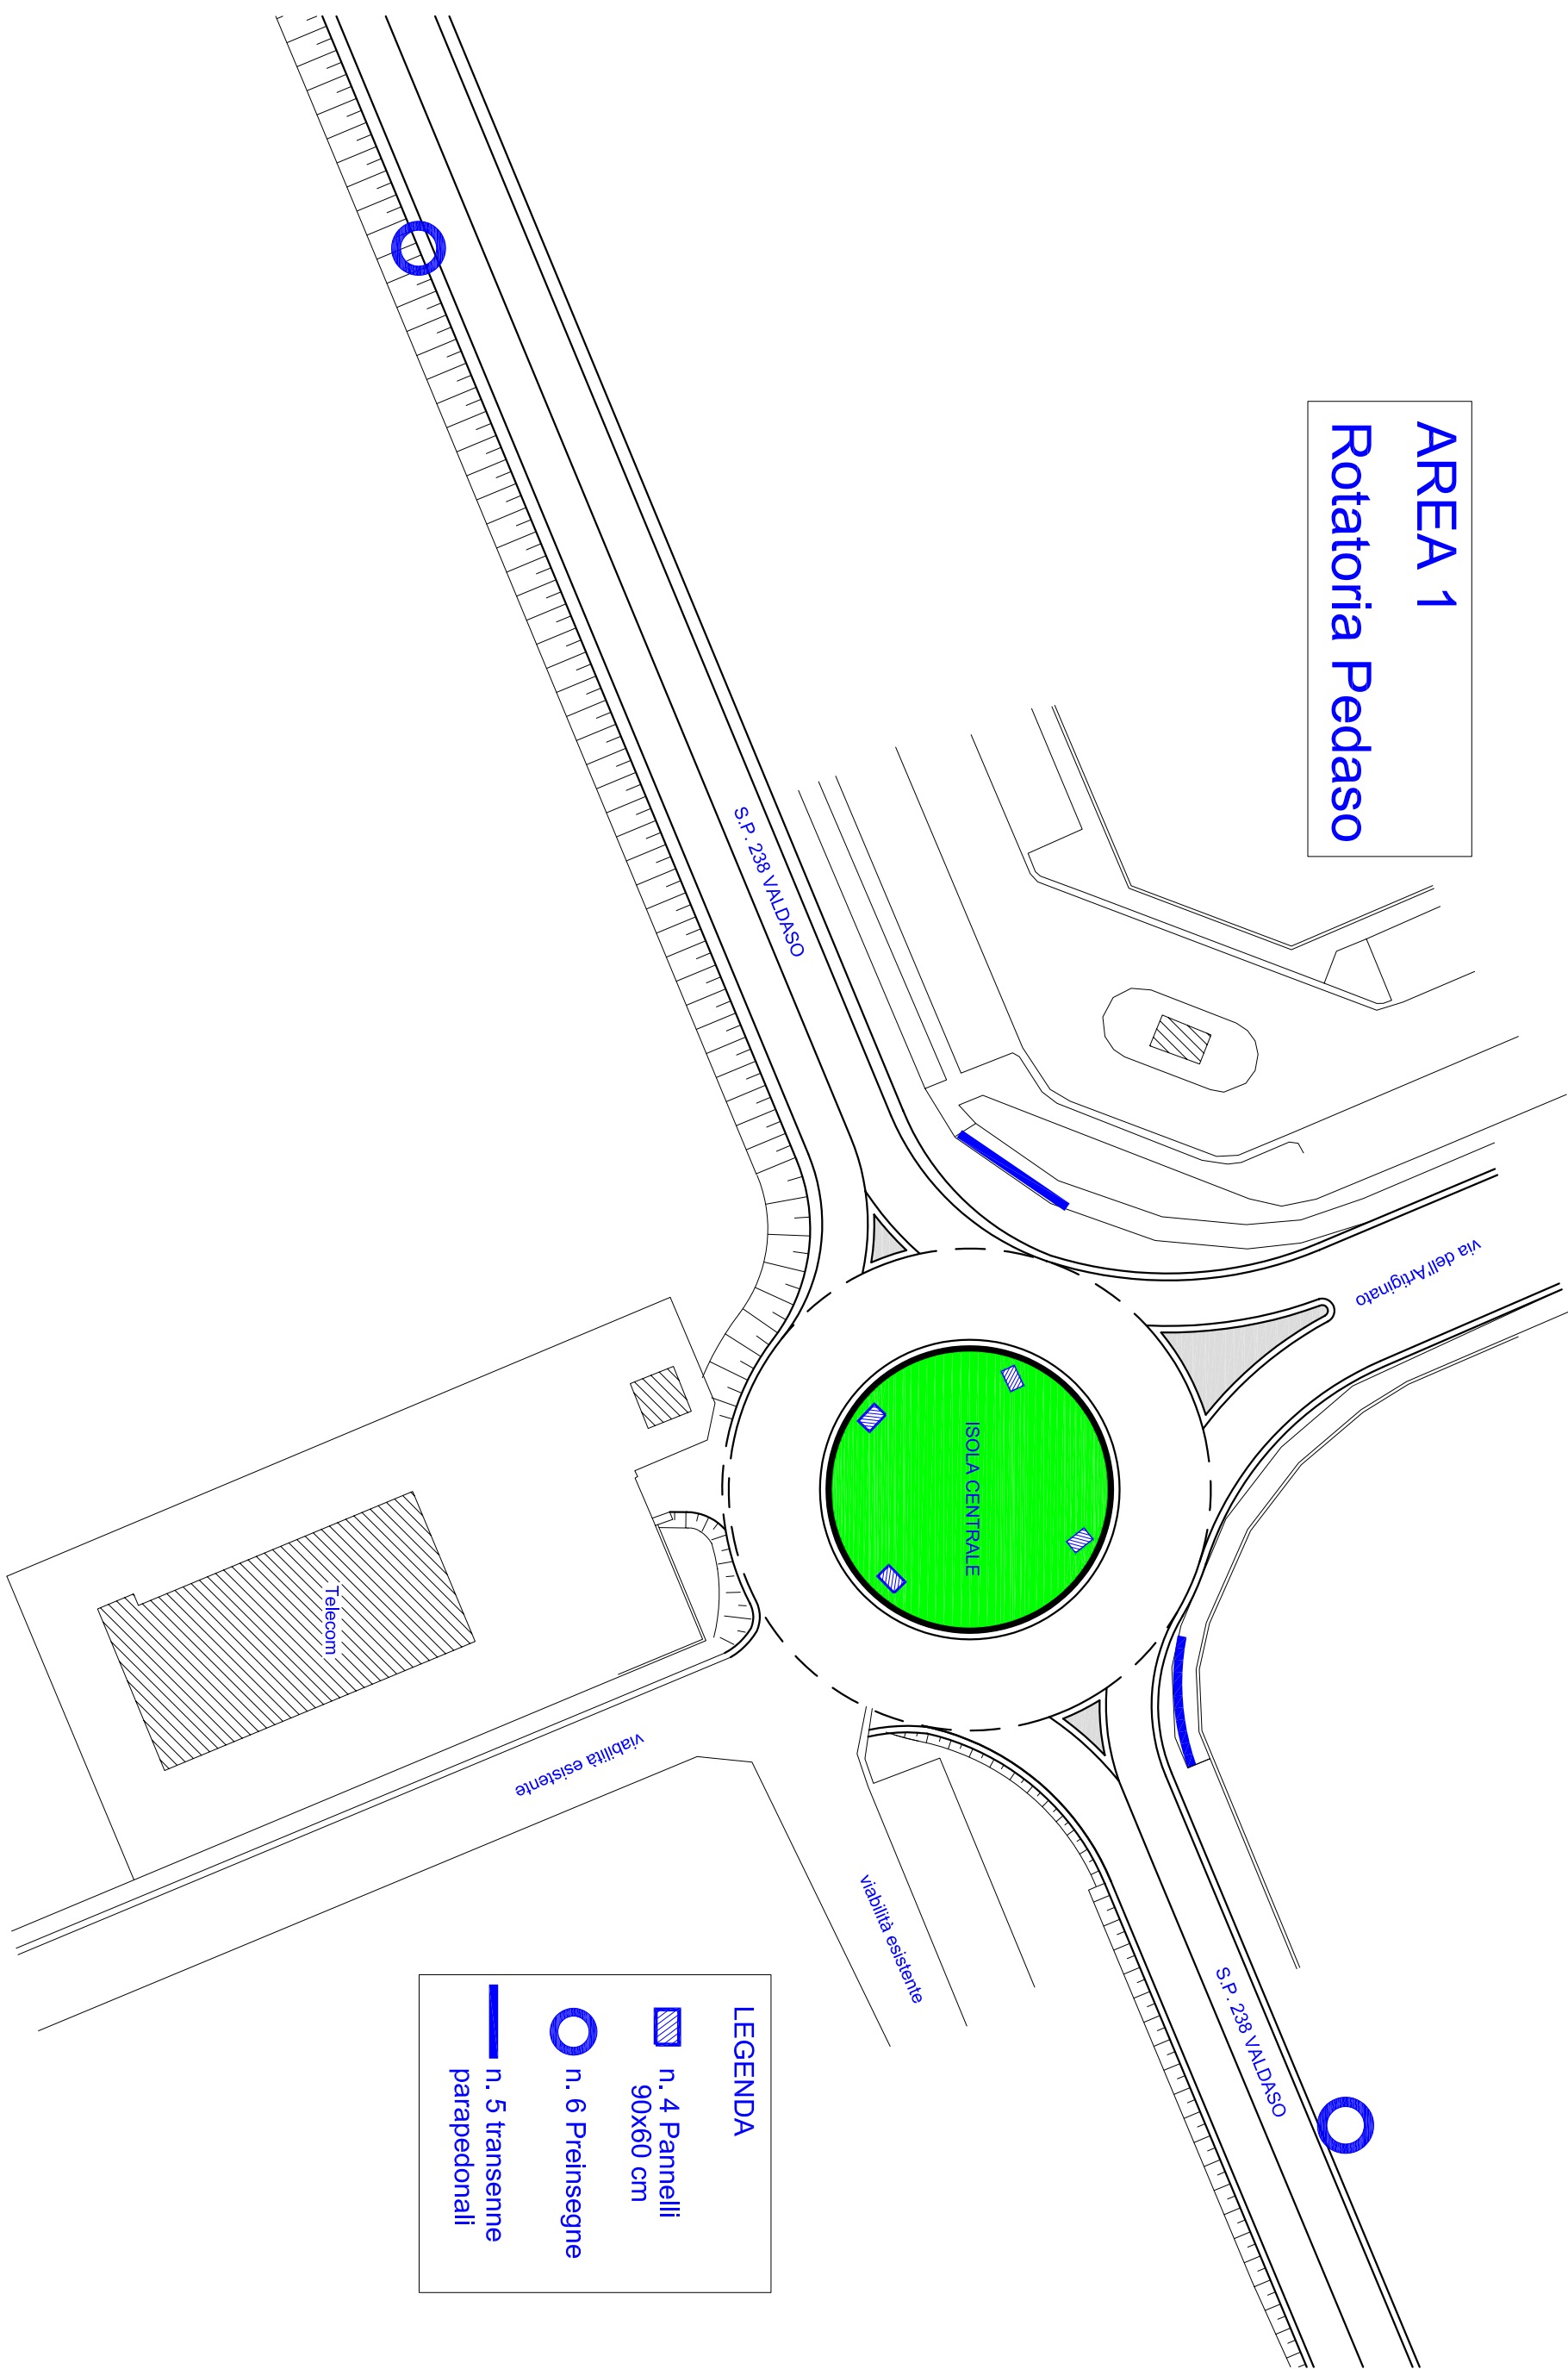

**AREA 1**  
**Rotatoria Pedaso**

**LEGENDA**

-  n. 4 Pannelli 90x60 cm
-  n. 6 Preinsegne
-  n. 5 transenne parapetonali