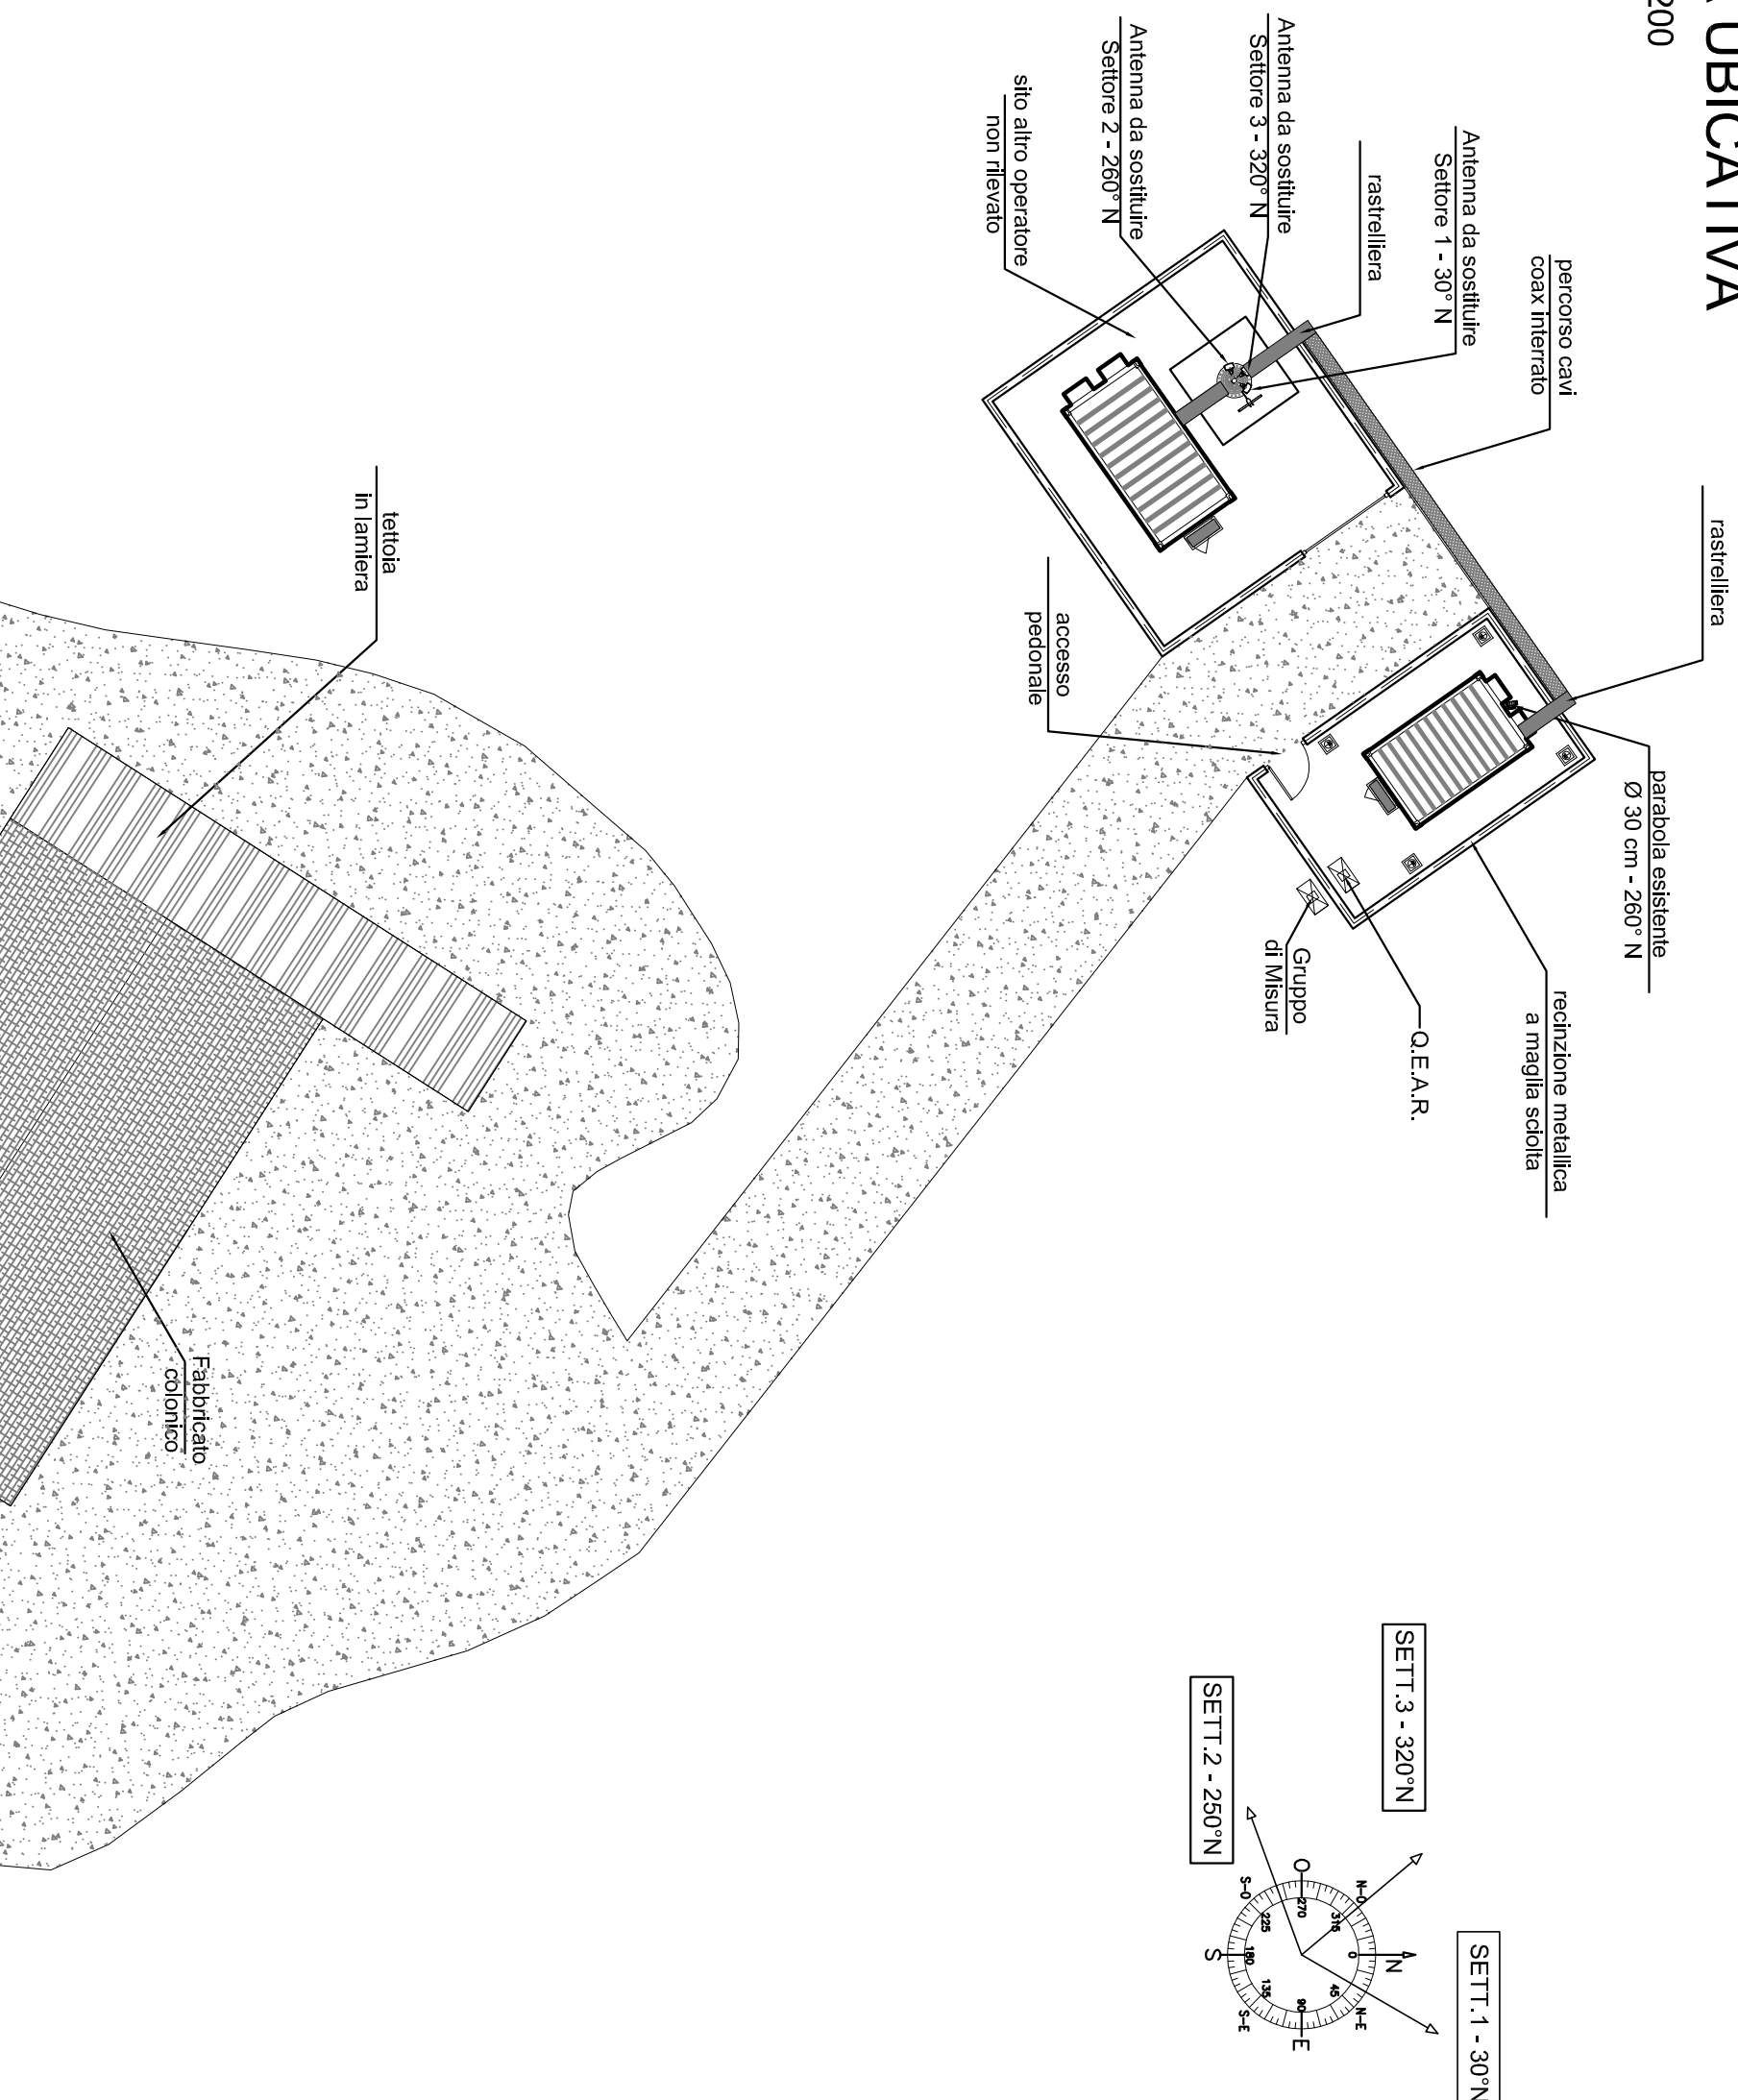

PLANIMETRIA UBICATIVA

ante operam - scala 1:200

Società		LOGIPAT S.r.l. Sede legale ed operativa: Via Nonantola, 15 00142 Roma C.F. e Partita Iva n. 10290181006	
 		Designed by R. Casarelli	
Titolo Tavola PLANIMETRIA UBICATIVA ANTE OPERAM SCALA 1:500		Codice Sito AP056	
Checked by R. Casarelli		Nome Sito SERVIGLIANO	
Approved by L. Acquarrelli		Data 06/2010	
		Vers. Filename 01 AP056 - PM	
			Tavola 03