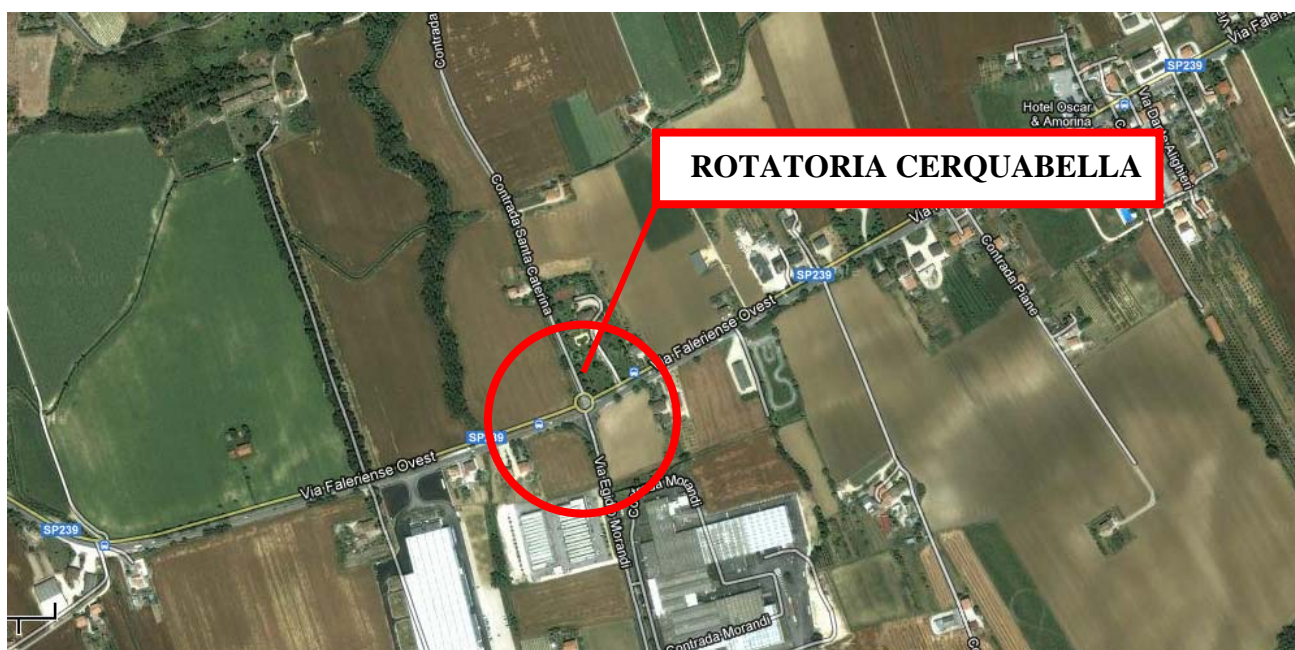

**PROVINCIA
DI FERMO**

Bando gestione e manutenzione aree verdi - o.n.l.u.s.

AREA 1

**Aiuola centrale rotatoria “Cerquabella” in comune di Montegiorgio (FM),
località Piane, sita all’intersezione tra la S.P. 239 ex S.S. 210 Fermana -
Faleriense, la S.P. 161 Castagneto e la S.P. 45 Monsampietro Morico**

SUPERFICIE COMPLESSIVA MQ 290 CIRCA

VISTA LATO EST

VISTA LATO OVEST

SCHEMA INDICATIVO DISPOSIZIONE PANNELLI